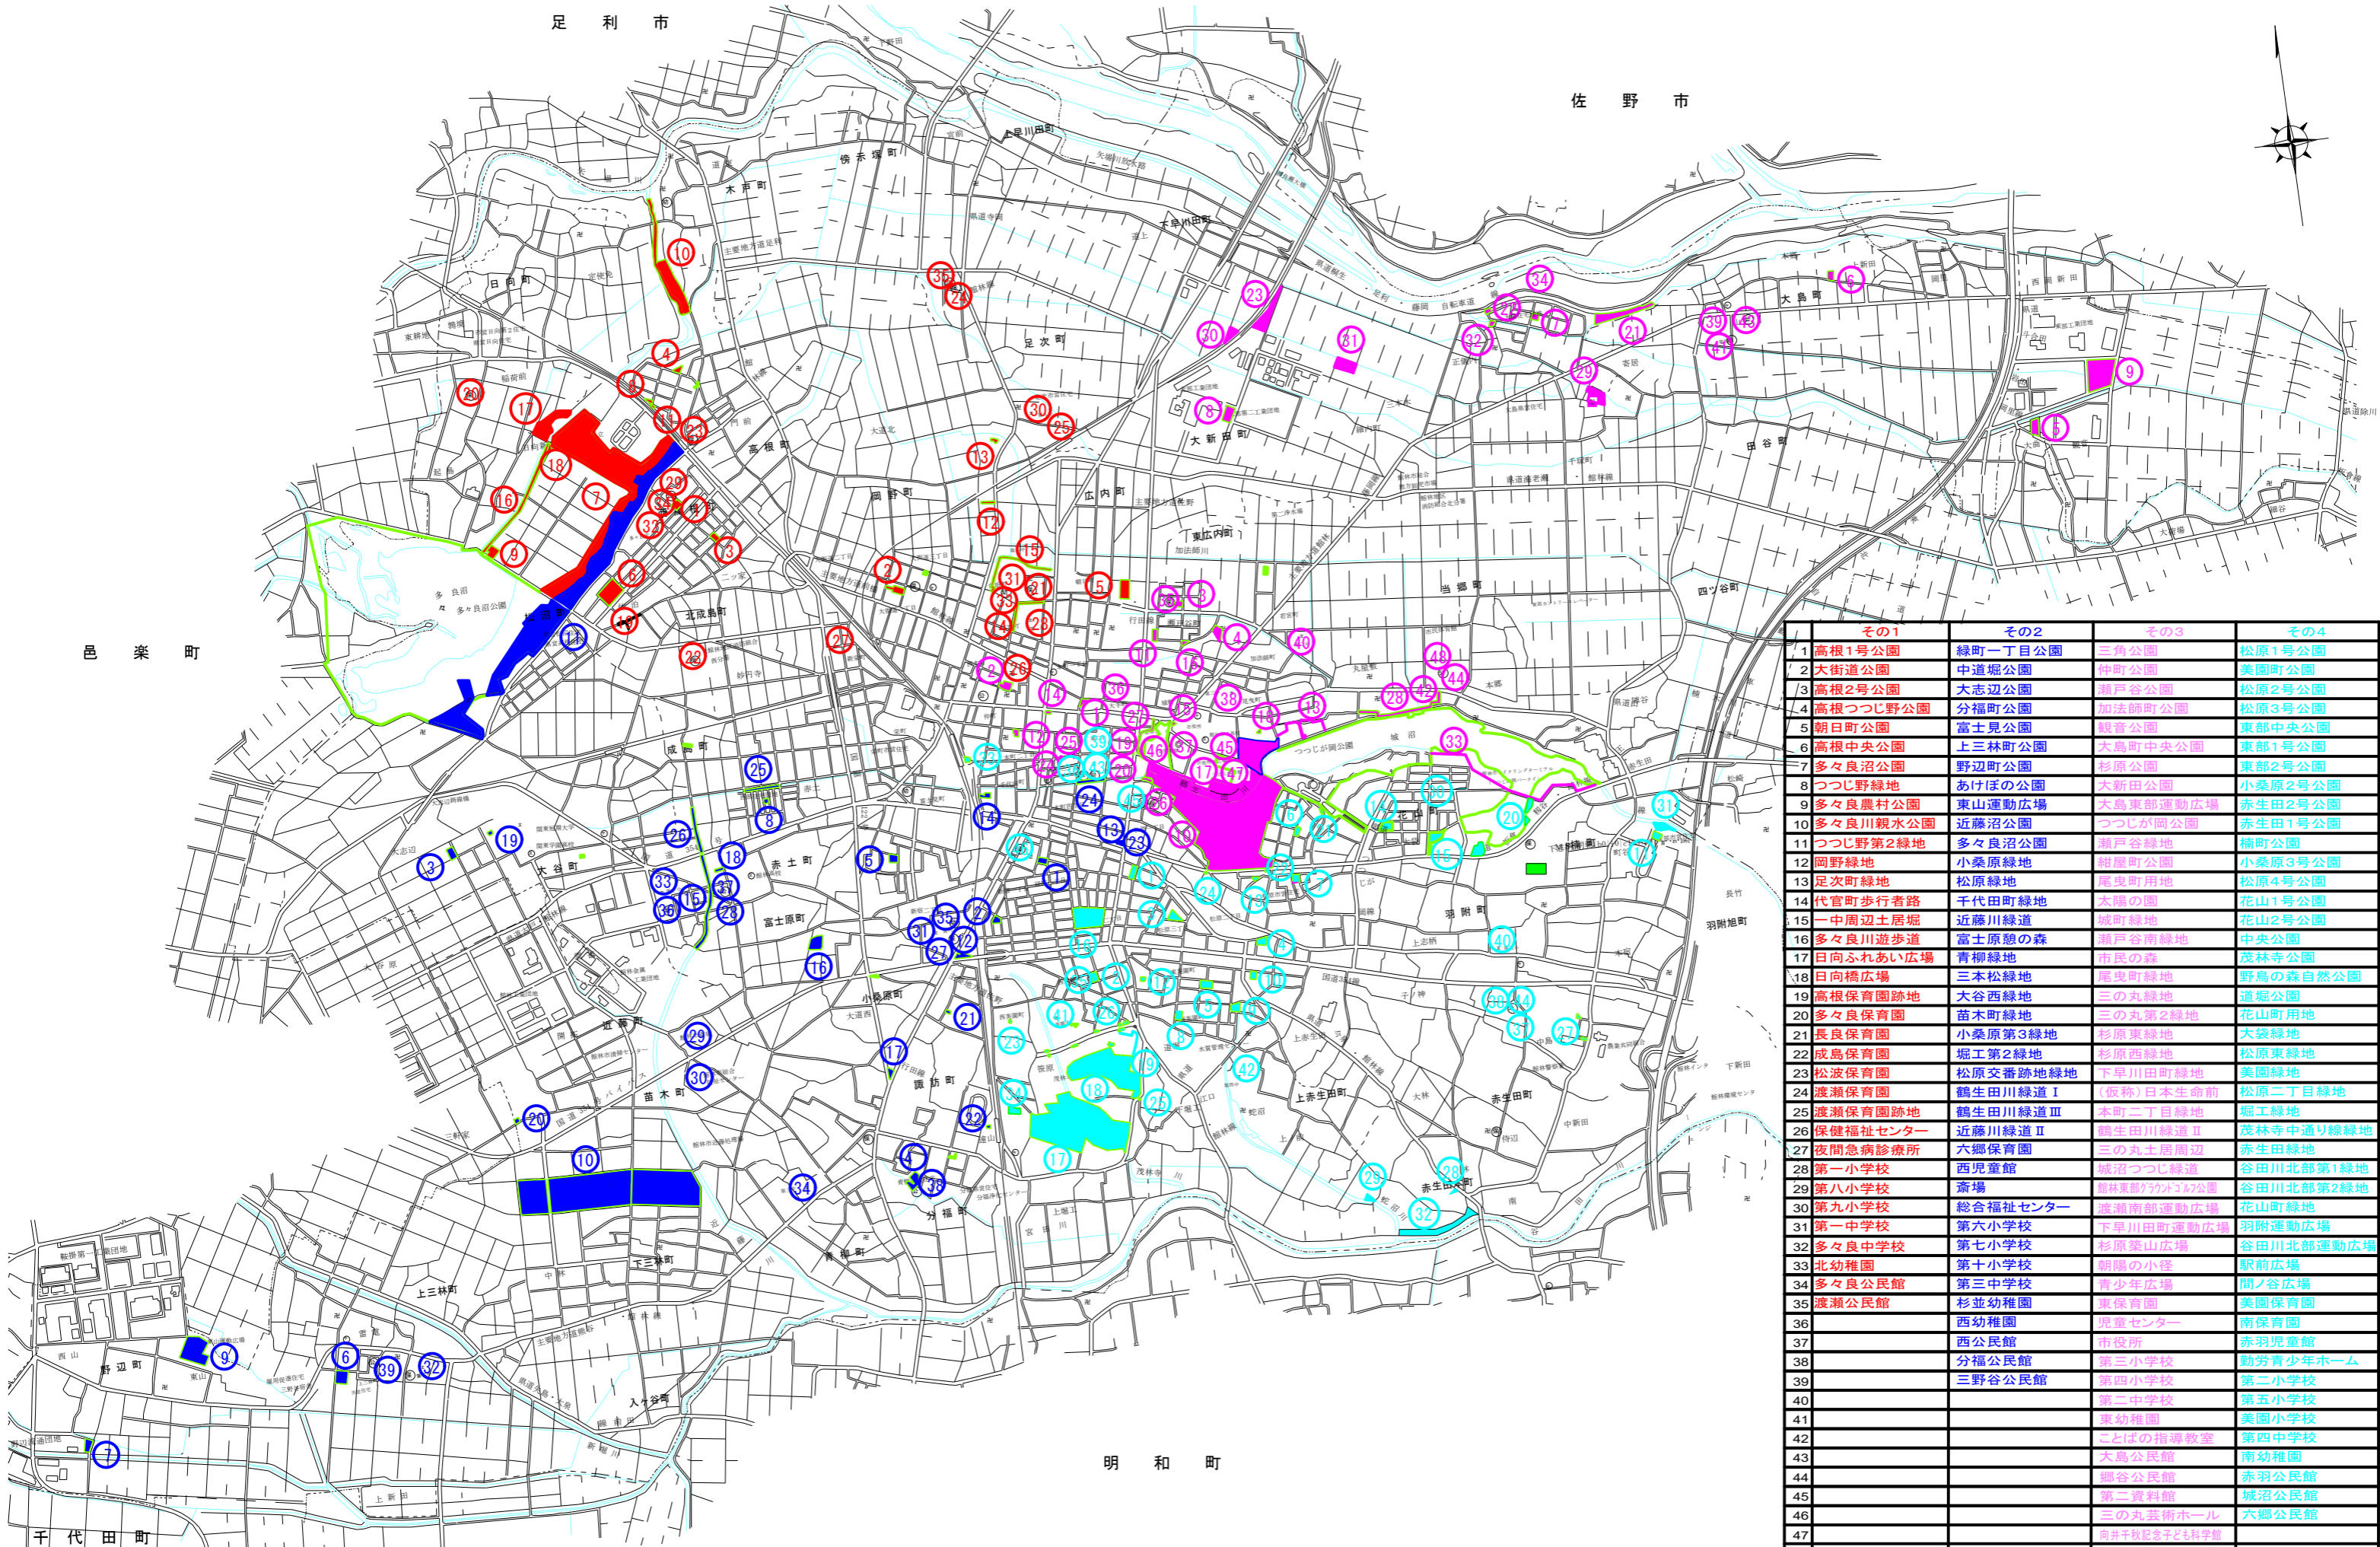

# 館林市都市公園等維持管理業務 区域図

その1	その2	その3	その4
1 高根1号公園	緑町一丁目公園	三角公園	松原1号公園
2 大街道公園	中道堀公園	神町公園	美園町公園
3 高根2号公園	大志辺公園	瀬戸谷公園	松原2号公園
4 高根つつじ野公園	分福町公園	加法師町公園	松原3号公園
5 朝日町公園	富士見公園	観音公園	東部中央公園
6 高根中央公園	上三林町公園	大島町中央公園	東部1号公園
7 多々良沼公園	野辺町公園	杉原公園	東部2号公園
8 つつじ野緑地	あけぼの公園	大新田公園	小桑原2号公園
9 多々良農村公園	東山運動広場	大島東部運動広場	赤生田2号公園
10 多々良川親水公園	近藤沼公園	つつじが岡公園	赤生田1号公園
11 つつじ野第2緑地	多々良沼公園	瀬戸谷緑地	桶町公園
12 岡野緑地	小桑原緑地	紺屋町公園	小桑原3号公園
13 足次町緑地	松原緑地	尾曳町用地	松原4号公園
14 代官町歩行者路	千代田町緑地	太陽の園	花山1号公園
15 一中周辺土居堀	近藤川緑道	城町緑地	花山2号公園
16 多々良川遊歩道	富士原憩の森	瀬戸谷南緑地	中央公園
17 日向ふれあい広場	青柳緑地	市民の森	茂林寺公園
18 日向橋広場	三本松緑地	産茂町緑地	野鳥の森自然公園
19 高根保育園跡地	大谷西緑地	三の丸緑地	通堀公園
20 多々良保育園	苗木町緑地	三の丸第2緑地	花山町用地
21 長良保育園	小桑原第3緑地	杉原東緑地	大袋緑地
22 成島保育園	堀工第2緑地	杉原西緑地	松原東緑地
23 松波保育園	松原交番跡地緑地	下早川町町緑地	美園緑地
24 渡瀬保育園	鶴生田川緑道Ⅰ	(仮称)日本生命前	松原二丁目緑地
25 渡瀬保育園跡地	鶴生田川緑道Ⅲ	本町二丁目緑地	堀工緑地
26 保健福祉センター	近藤川緑道Ⅱ	鶴生田川緑道Ⅱ	茂林寺中通り線緑地
27 夜間急病診療所	六郷保育園	三の丸土居周辺	赤生田緑地
28 第一小学校	西児童館	城沼つつじ緑道	谷田川北部第1緑地
29 第八小学校	斎場	緑林東部7号3号公園	谷田川北部第2緑地
30 第九小学校	総合福祉センター	渡瀬南部運動広場	花山町緑地
31 第一中学校	第六小学校	下早川町町運動広場	羽附運動広場
32 多々良中学校	第七小学校	杉原第山広場	谷田川北部運動広場
33 北幼稚園	第十小学校	朝霞の小径	駅前広場
34 多々良公民館	第三中学校	ことばの指導教室	間ノ谷広場
35 渡瀬公民館	杉並幼稚園	東保育園	美園保育園
36	西幼稚園	児童センター	南保育園
37	西公民館	市役所	赤羽児童館
38	分福公民館	第三小学校	勤労青少年ホーム
39	三野谷公民館	第四小学校	第二小学校
40		第二中学校	第五小学校
41		東幼稚園	美園小学校
42		大島公民館	第四中学校
43		郷谷公民館	南幼稚園
44		第二資料館	赤羽公民館
45		三の丸芸術ホール	城沼公民館
46		高井千代記念子ども科学館	六郷公民館
47		市民体育館	
48			